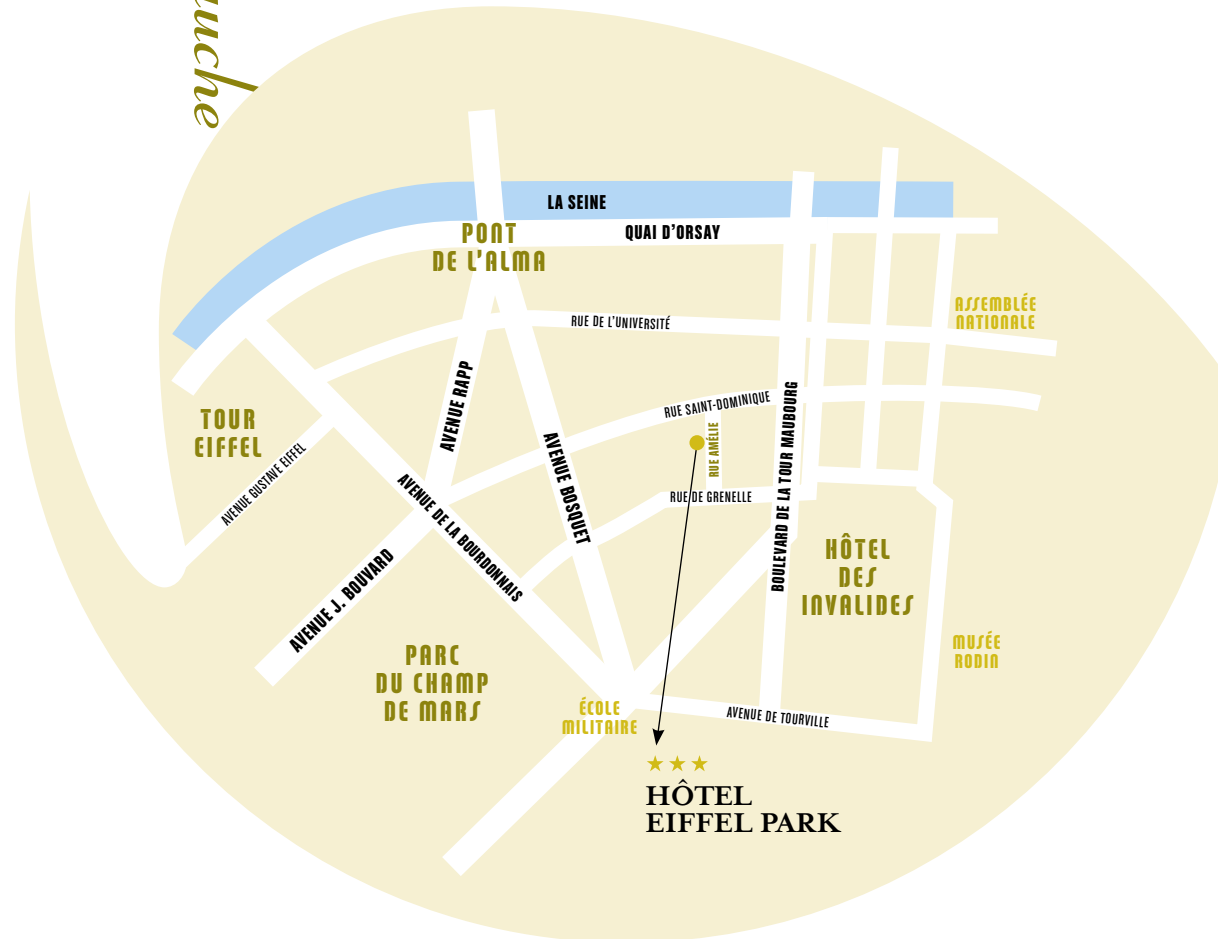

## HÔTEL EIFFEL PARK

**Paris hotel Eiffel Park. A medio camino entre la Torre Eiffel y los Inválidos, a 5 minutos de la U.N.E.S.C.O, el hotel Eiffel Park es un remanso de paz en el que se disfruta del buen vivir.**

# Rive Gauche

**Car park :**  
Invalides Car Park

**Metro :**  
Latour Maubourg (line 8),  
Invalides (line 8 and  
RER C)

**Bus :**  
28, 49, 81, 82, 87, 92

**Train stations:**  
Gare Montparnasse,  
Gare Austerlitz

**Airports:**  
Roissy CDG,  
Orly

Direct access to airports  
by Air France station,  
RER C / Invalides  
(600 m from the hotel)

**Nearby:**  
Musée d'Orsay,  
Les Invalides,  
Tour Eiffel,  
Musée Rodin,  
Champs Élysées,  
Grands palais,  
Petit palais,  
Palais de la Découverte,  
Place de la Concorde,  
Jardin des Tuileries,  
Assemblée Nationale,  
UNESCO,  
École Militaire,  
Trocadero,  
Musée du Louvre,  
Théâtre des Champs  
Élysées,  
Théâtre du Rond Point,  
Palais des Congrès,  
Porte Maillot (ligne  
directe par RER C).